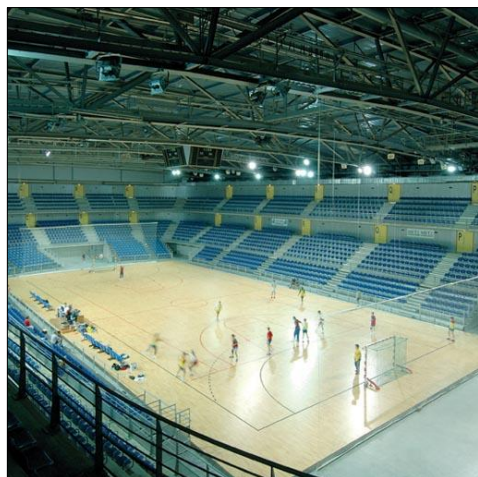

Mundial C

Прожектор с широкими техническими возможностями и высокими эксплуатационными характеристиками подходит для освещения спортивных мероприятий и больших площадей

- Широкий выбор ламп позволяет подобрать необходимые световой поток, индекс цветопередачи (Ra) и цветовую температуру
- Легкость монтажа и обслуживания, благодаря возможности доступа сзади и автоматическому прерыванию питания
- Версия с Горячим Зажиганием Дуги (HR) подходит для спортивных площадок и других мест, где не допускается продолжительное отсутствие света
- Оптимизированные на компьютере оптические системы – цилиндрический отражатель для бокового освещения с регулируемой позицией ламподержателя для выбора светораспределения (стандартный и «интенсивный» сверхширокий). Экран для асимметричного распределения.

Фотографии, линейные чертежи и фотометрические данные показаны только в качестве образца. Для получения специфической информации пожалуйста выберите индивидуальный продукт.

96009880

Material/Finish

Корпус и рама: литой под давлением алюминий.