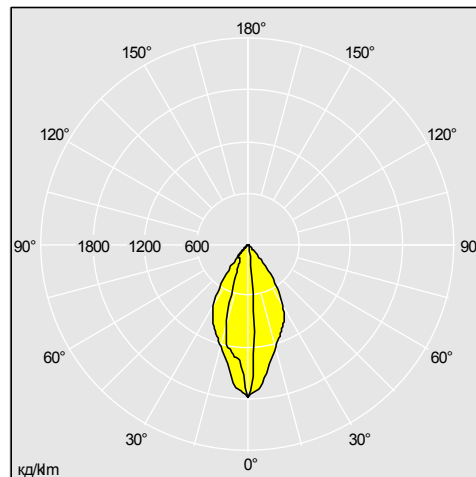

Фотографии, линейные чертежи и фотометрические данные показаны только в качестве образца. Для получения специфической информации пожалуйста выберите индивидуальный продукт.

96009880

Material/Finish

Корпус и рама: литой под давлением алюминий.