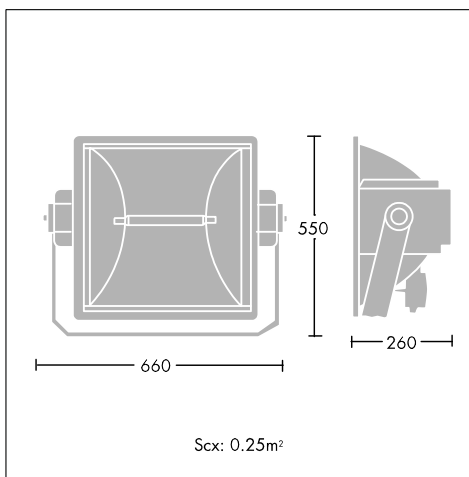

Фотографии, линейные чертежи и фотометрические данные показаны только в качестве образца. Для получения специфической информации пожалуйста выберите индивидуальный продукт.

96009880

Material/Finish

Корпус и рама: литой под давлением алюминий.